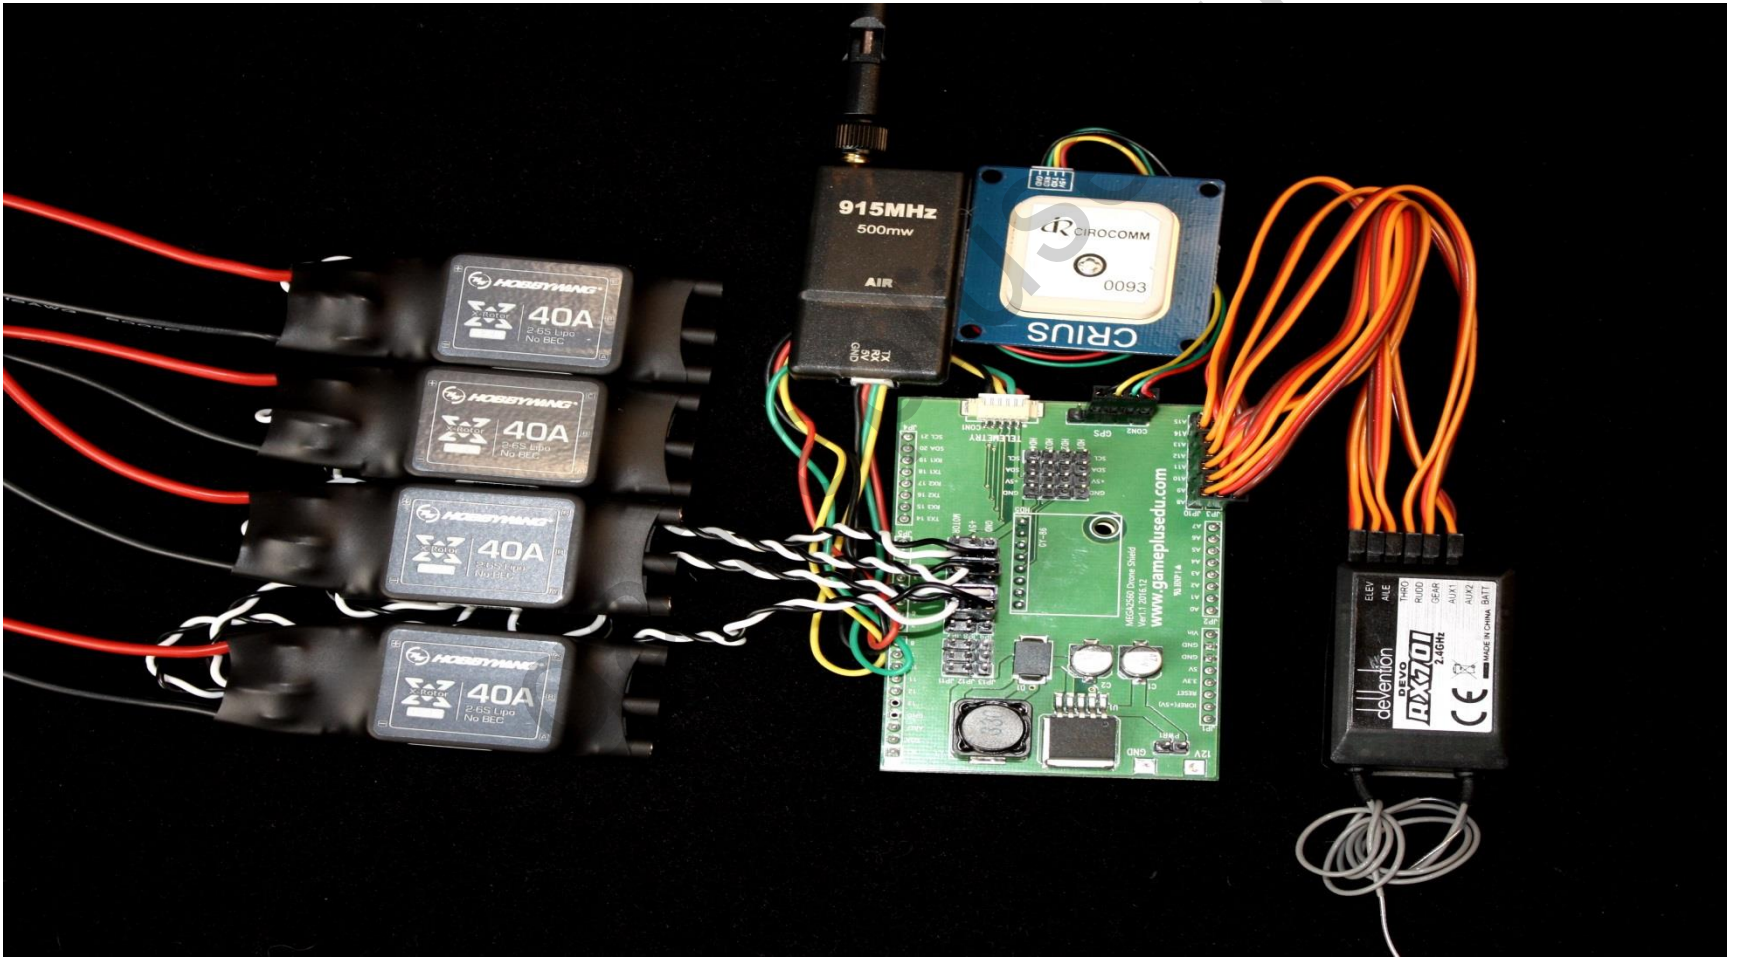

드론 실드 사용설명서

MEGA 2560에 장착하여 드론을 보다 안전하고 편리하게 사용 할 수 있도록 제작된 부품입니다

배선을 최소화 하여 접촉불량 또는 노이즈를 줄여 기체 자동 제어를 정밀하게 하였으며 GPS, 텔레메트리, 수신기 등을 간편하게 장착할 수 있습니다

배선도

드론실드 배선도

텔레메트리 쿼드콥터 X

드론-- 실드
모터 RX 0
TX 1

M1 -- 2
M2 -- 5
M3 -- 3
M4 -- 6

전원

수신기

드론실드 배선도

hexa X	
드론실드	
모터	RX 0
	TX 1
M1	-- 2
M2	-- 5
M3	-- 7
M4	-- 3
M5	-- 6
M6	-- 8

전원

수신기

ESC(변속기)

I2C