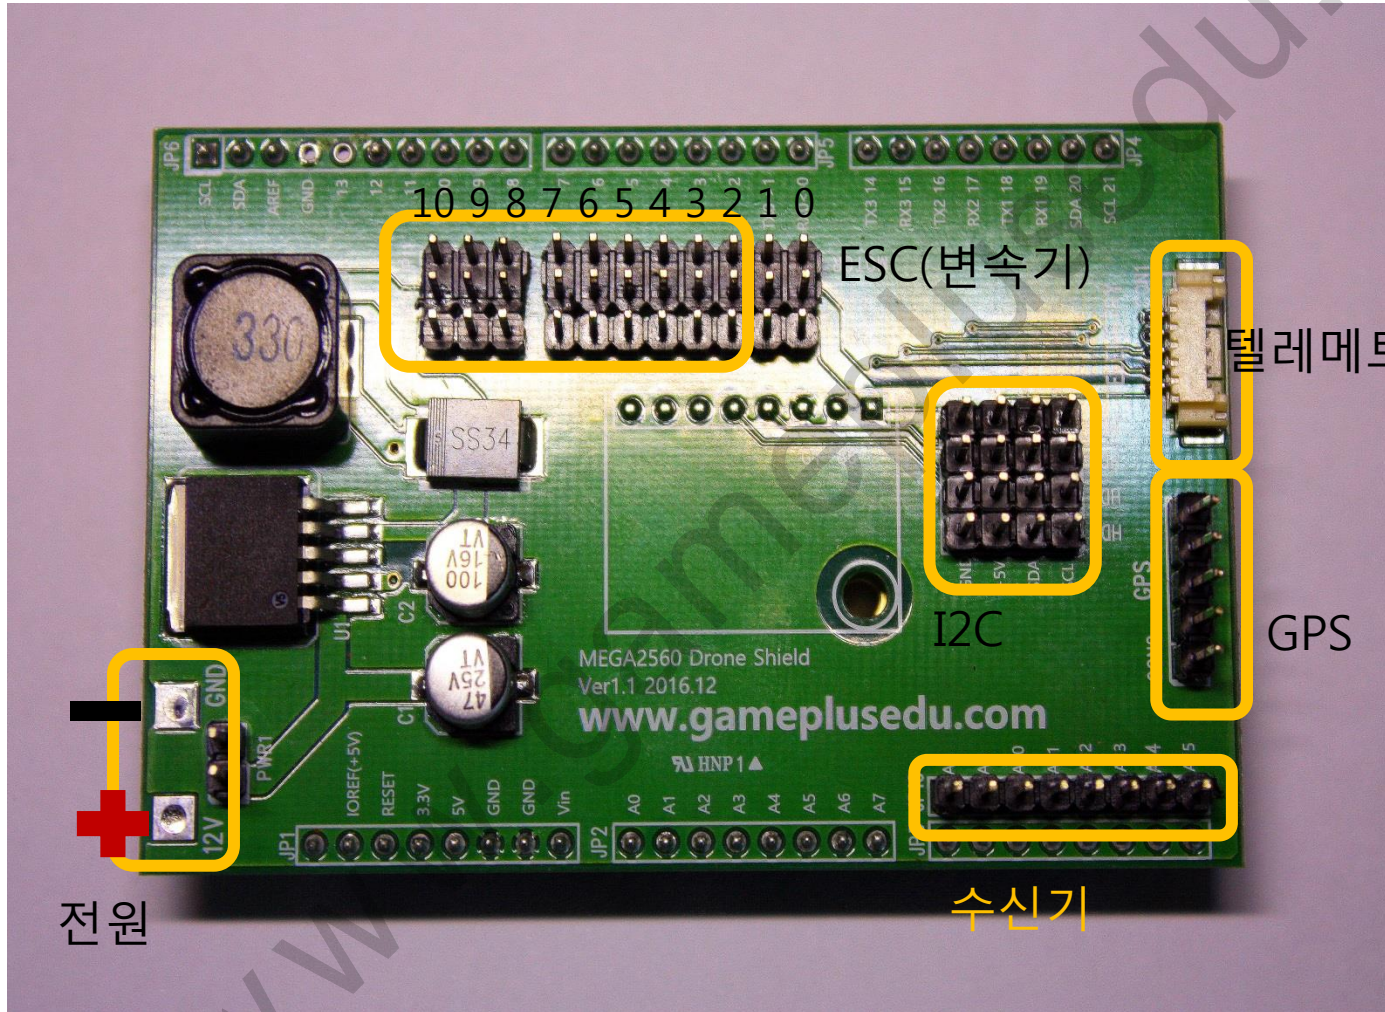

드론 실드 사용설명서

MEGA 2560에 장착하여 드론을 보다 안전하고 편리하게 사용 할 수 있도록 제작된 부품입니다

배선을 최소화 하여 접촉불량 또는 노이즈를 줄여 기체 자동 제어를 정밀하게 하였으며 GPS, 텔레메트리, 수신기 등을 간편하게 장착할 수 있습니다

배선도

드론실드 배선도

텔레메트리 쿼드콥터 X

드론-- 실드
모터 RX 0
TX 1

M1 -- 2
M2 -- 5
M3 -- 3
M4 -- 6

전원

수신기

드론실드 배선도

hexa X	
드론실드	
모터	RX 0
	TX 1
M1	-- 2
M2	-- 5
M3	-- 7
M4	-- 3
M5	-- 6
M6	-- 8

전원

수신기

ESC(변속기)

I2C