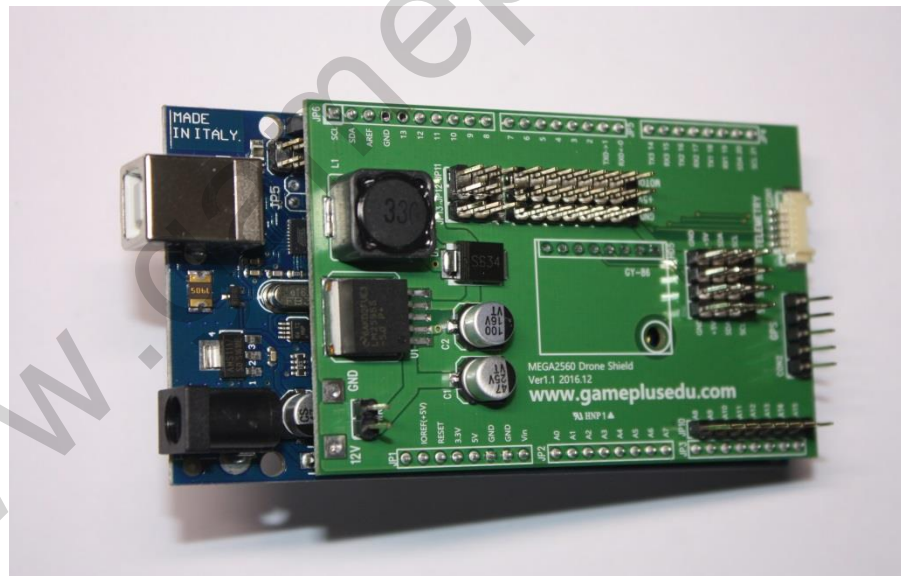

드론 실드 사용설명서

MEGA 2560에 장착하여 드론을 보다 안전하고 편리하게 사용 할 수 있도록 제작된 부품입니다

배선을 최소화 하여 접촉불량 또는 노이즈를 줄여 기체 자동 제어를 정밀하게 하였으며 GPS, 텔레메트리, 수신기 등을 간편하게 장착할 수 있습니다

배선도

드론실드 배선도

텔레메트리 쿼드콥터 X

드론-- 실드
모터 RX 0
TX 1

M1 -- 2
M2 -- 5
M3 -- 3
M4 -- 6

전원

수신기

드론실드 배선도

hexa X	
드론실드	
모터	RX 0
	TX 1
M1	-- 2
M2	-- 5
M3	-- 7
M4	-- 3
M5	-- 6
M6	-- 8

전원

수신기

ESC(변속기)

I2C