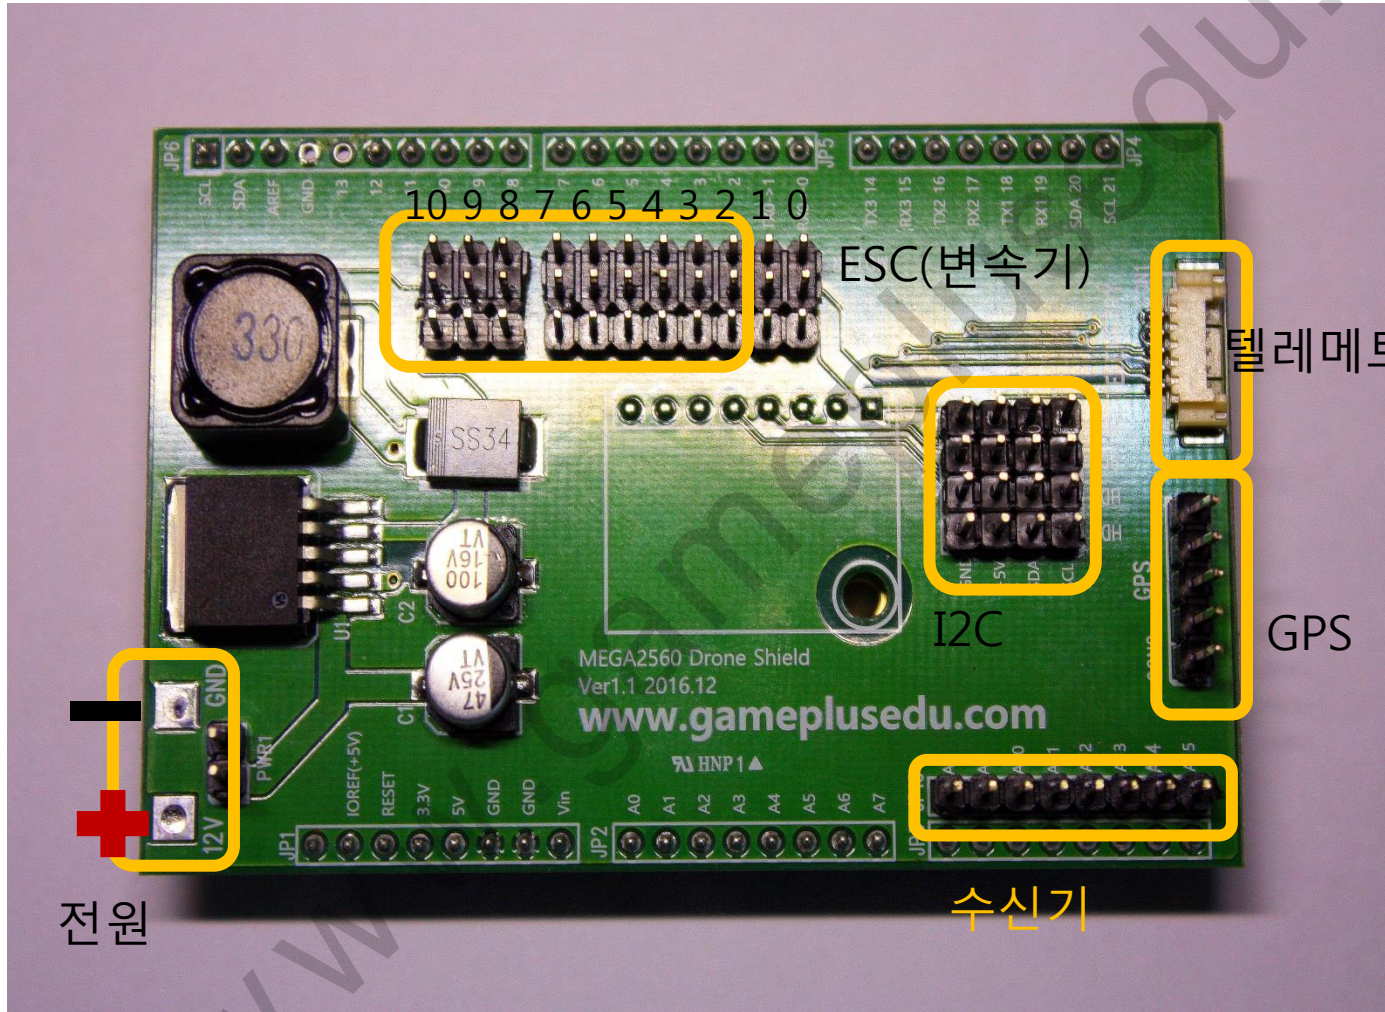

드론 실드 사용설명서

MEGA 2560에 장착하여 드론을 보다 안전하고 편리하게 사용 할 수 있도록 제작된 부품입니다

배선을 최소화 하여 접촉불량 또는 노이즈를 줄여 기체 자동 제어를 정밀하게 하였으며 GPS, 텔레메트리, 수신기 등을 간편하게 장착할 수 있습니다

배선도

드론실드 배선도

텔레메트리 쿼드콥터 X

드론-- 실드
모터 RX 0
TX 1

M1 -- 2
M2 -- 5
M3 -- 3
M4 -- 6

전원

수신기

드론실드 배선도

hexa X	
드론실드	
모터	RX 0
	TX 1
M1	-- 2
M2	-- 5
M3	-- 7
M4	-- 3
M5	-- 6
M6	-- 8

전원

수신기

ESC(변속기)

I2C